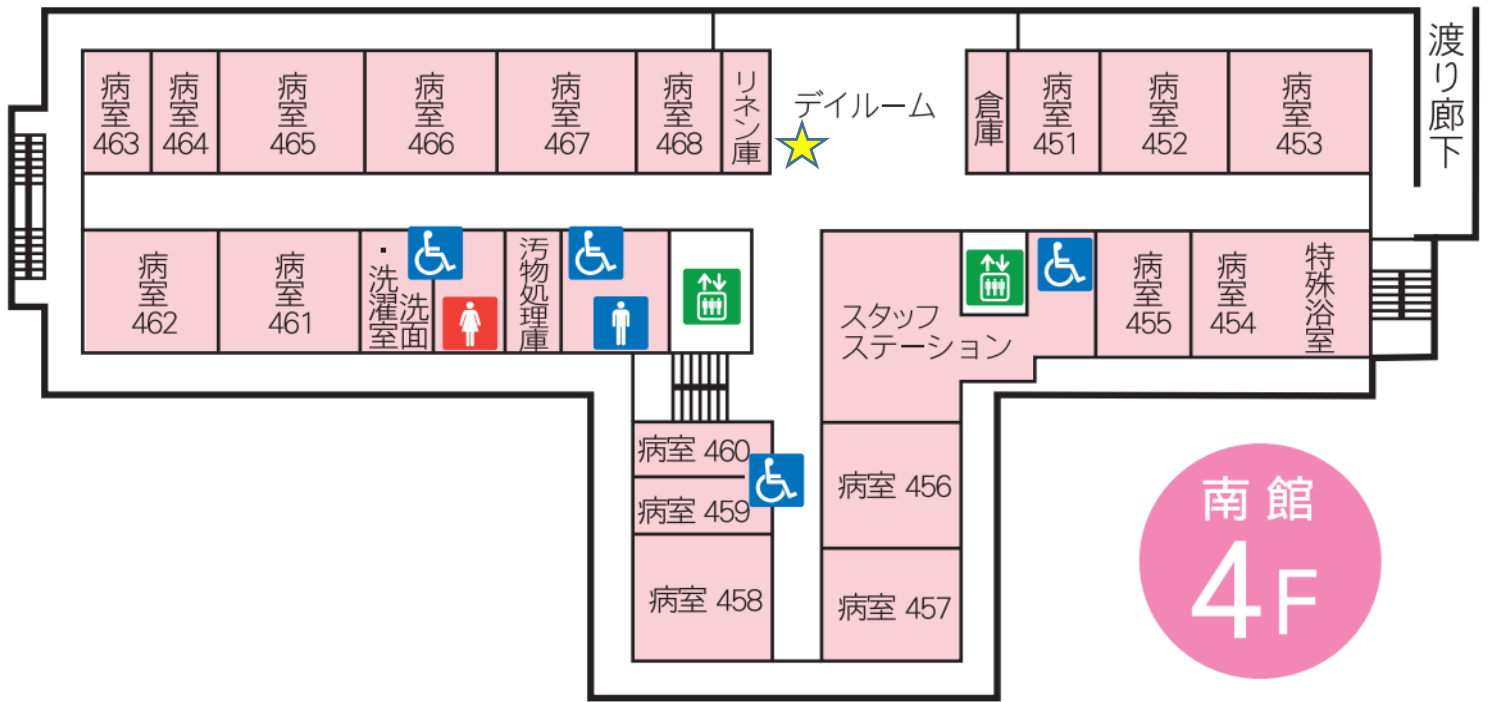

ふれあいの箱について

皆様からのご意見を頂戴するため、各フロアに『ふれあいの箱』を設置しております。
お気づきの点などございましたらご協力をお願い申し上げます。

設置場所

本館
5F

本館
4F

★: ふれあいの箱設置場所

★: ふれあいの箱設置場所

本館
1F

★: ふれあいの箱設置場所

★ : ふれあいの箱設置場所

★:ふれあいの箱設置場所