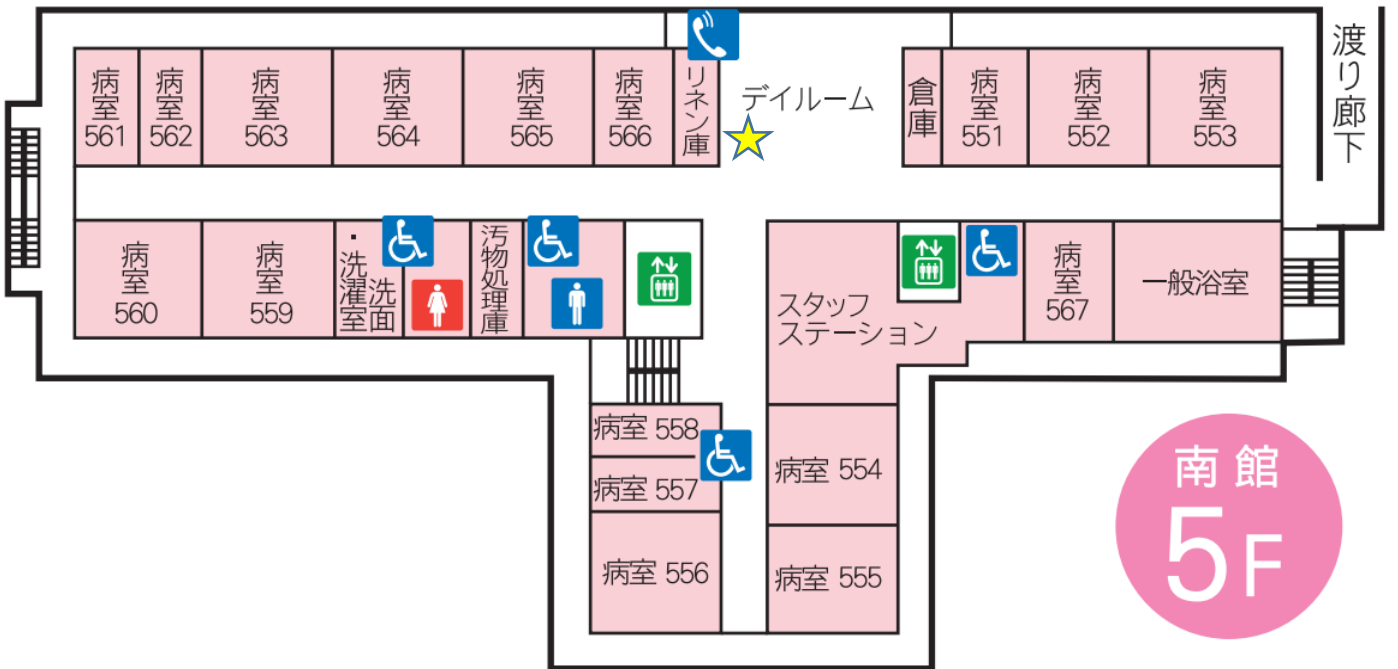

ふれあいの箱について

皆様からのご意見を頂戴するため、各フロアに『ふれあいの箱』を設置しております。
お気づきの点などございましたらご協力をお願い申し上げます。

設置場所

本館
5F

本館
4F

★: ふれあいの箱設置場所

★: ふれあいの箱設置場所

本館
1F

★: ふれあいの箱設置場所

★ : ふれあいの箱設置場所

★:ふれあいの箱設置場所